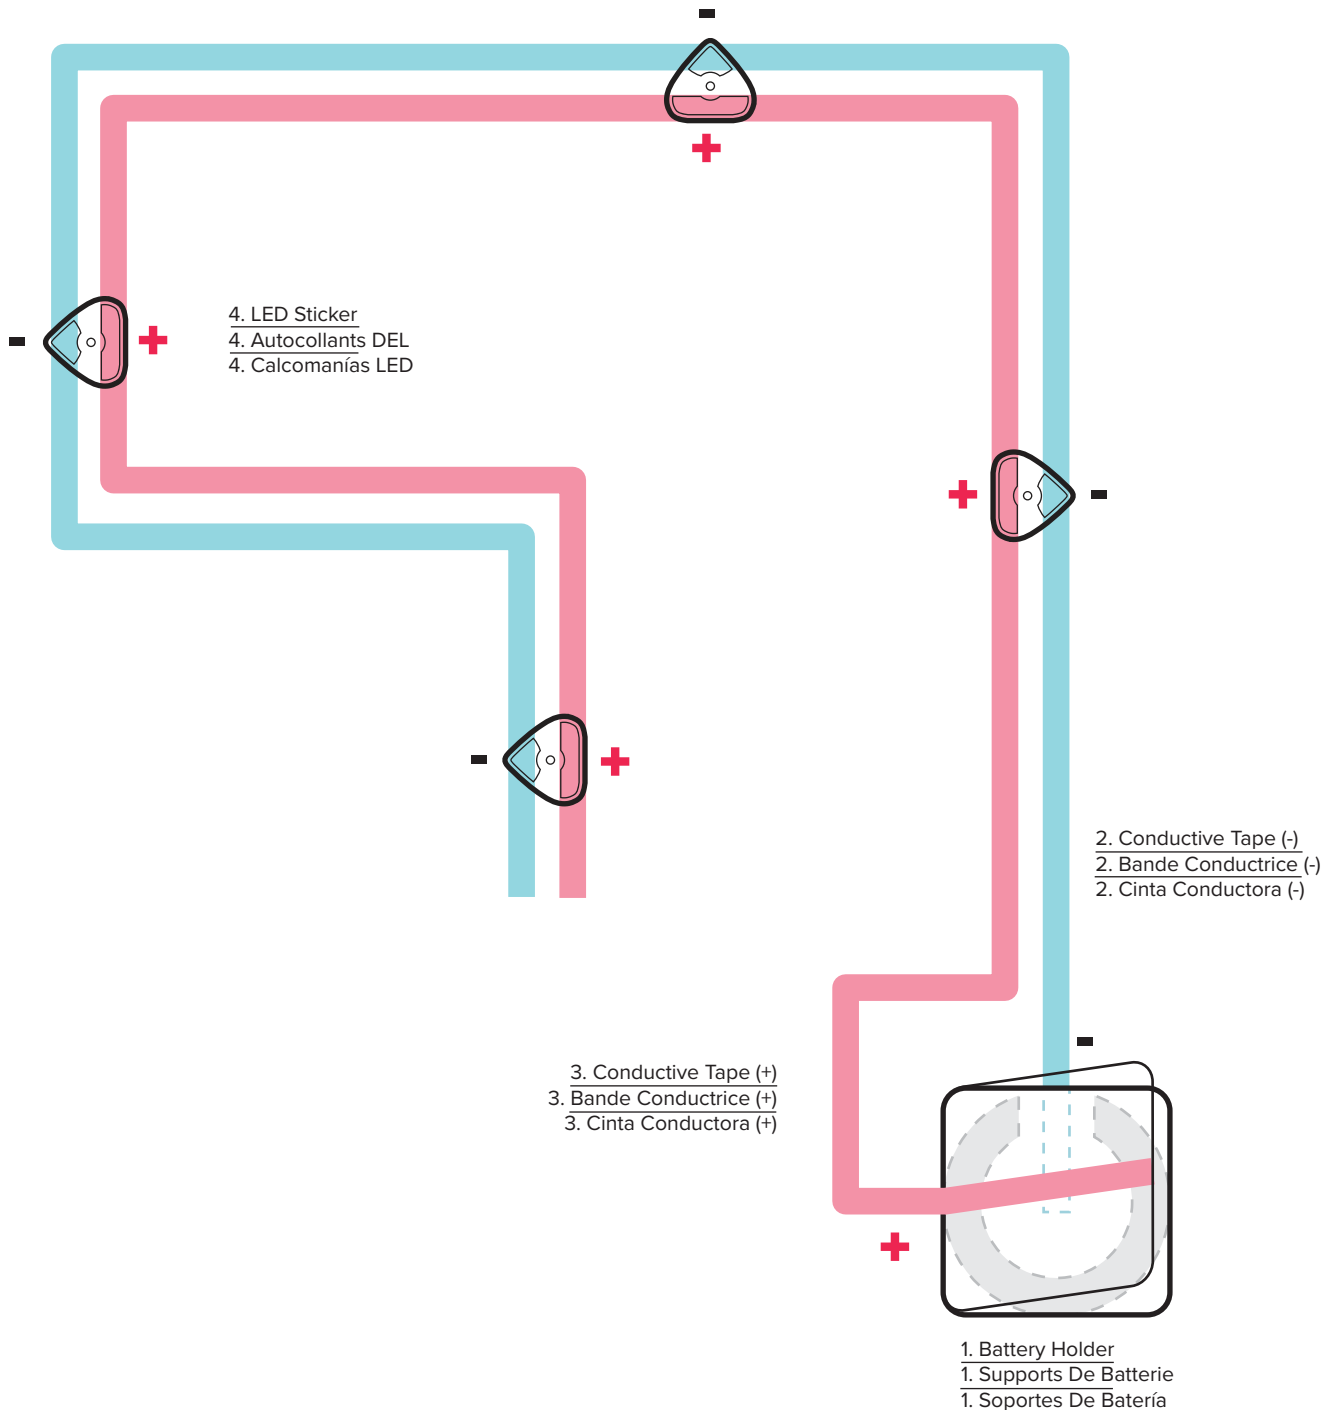

FOUR LIGHT CIRCUIT TEMPLATE
MODÈLE À QUATRE CIRCUITS D'ÉCLAIRAGE B
PLANTILLA DE CIRCUITO DE CUATRO LUCES B

Designed by/diseñada por/conçu par
Jie Qi

Scan for tutorial video.
[Recherchez une vidéo de didacticiel.](#)
[Escanee para ver el video tutorial.](#)
[Nach Videoanleitung durchsuchen.](#)