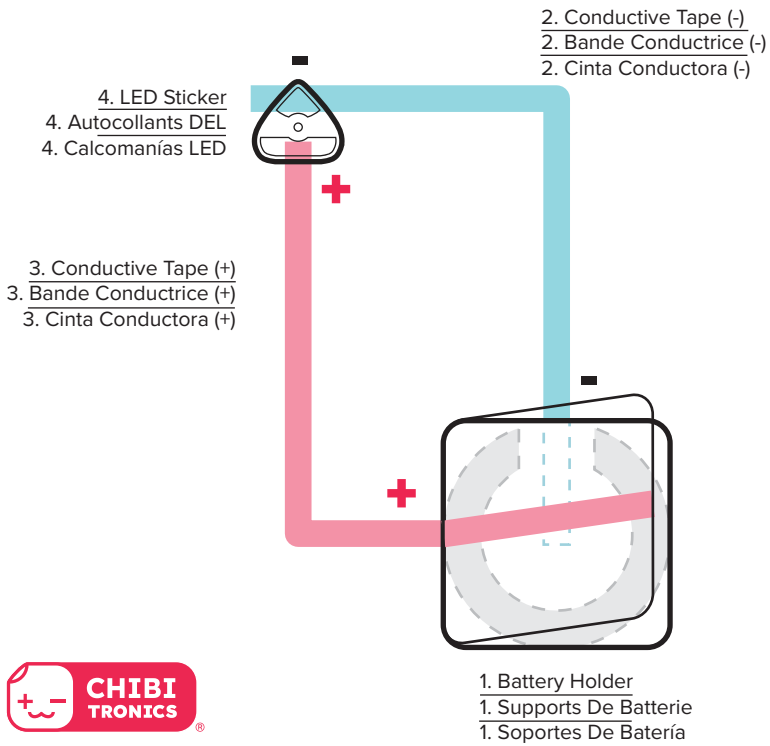

**ONE LIGHT CIRCUIT TEMPLATE**  
**UN MODÈLE DE CIRCUIT D'ÉCLAIRAGE**  
**PLANTILLA DE UN CIRCUITO DE LUZ**

Designed by/diseñada por/conçu par  
Jie Qi

[Scan for tutorial video.](#)

[Recherchez une vidéo de didacticiel.](#)