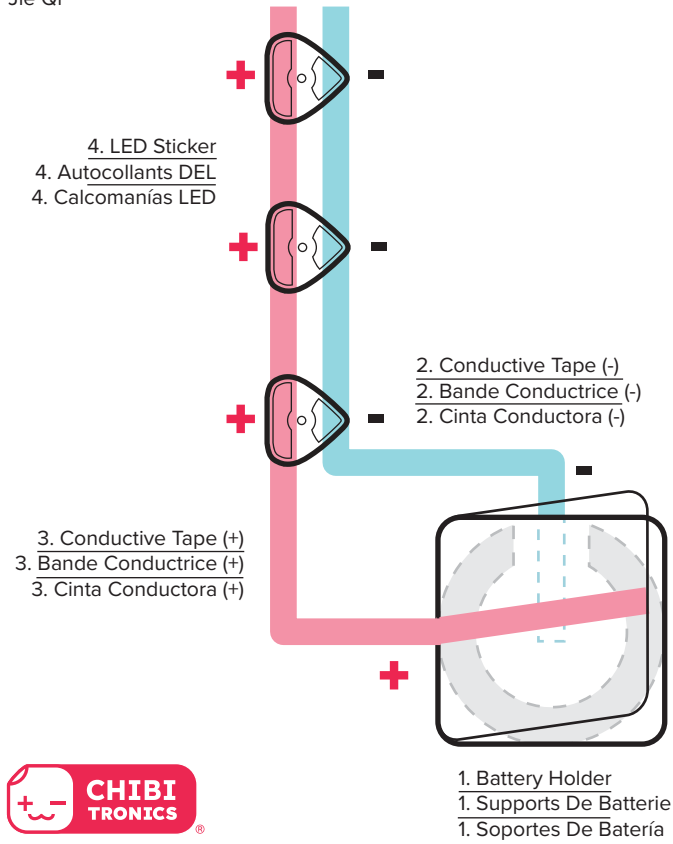

**THREE LIGHT CIRCUIT TEMPLATE A**  
**MODÈLE À TROIS CIRCUITS D'ÉCLAIRAGE A**  
**PLANTILLA DE CIRCUITO DE TRES LUCES A**

Designed by/diseñada por/conçu par  
Jie Qi

[Scan for tutorial video.](#)

[Recherchez une vidéo de didacticiel.](#)