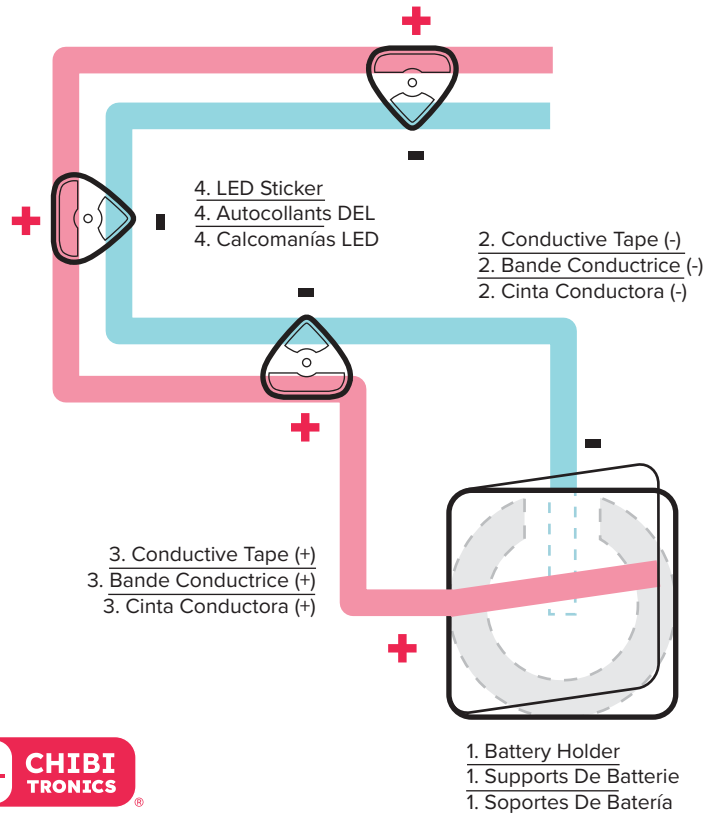

**THREE LIGHT CIRCUIT TEMPLATE B**  
**MODÈLE À TROIS CIRCUITS D'ÉCLAIRAGE B**  
**PLANTILLA DE CIRCUITO DE TRES LUCES B**

Designed by/diseñada por/conçu par  
Jie Qi

[Scan for tutorial video.](#)

[Recherchez une vidéo de didacticiel.](#)

[Escanee para ver el video tutorial.](#)

[Nach Videoanleitung durchsuchen.](#)